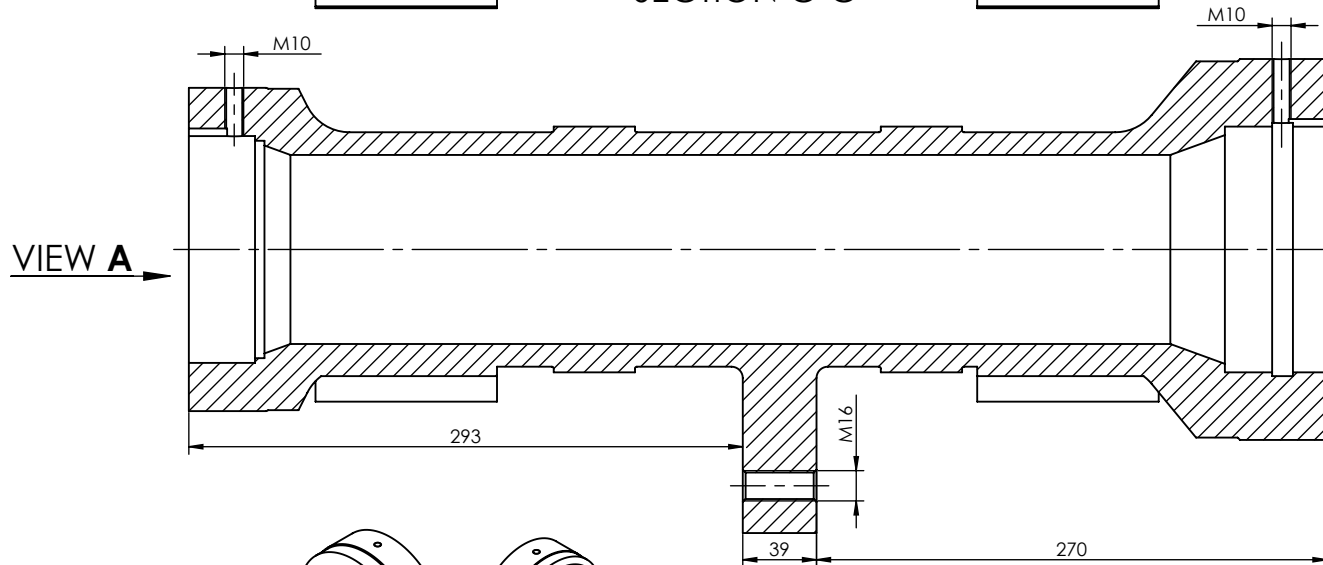

SECTION C-C

VIEW A

VIEW B

VIEW B

GENERELKAR WWW.GENERELKAR.COM	 گروه صنعتی معدنی جنرال کار	VAKILZADEH 021-66801963 66818494	PART NAME: cylinder Mixer 1500		SCALE : 1:4	SIZE A4
			DATE 91/9/29	MATERIAL : GG25 (0.6025)	FIRST MATERIAL DIM	END MATERIAL DIM
MACHINED ISO 2768-m	DRAWN CHECKED APPROVED	H.YOSEFI	DATE 91/10/2	DWG NO:	SHEET: 1/1	REV : 2