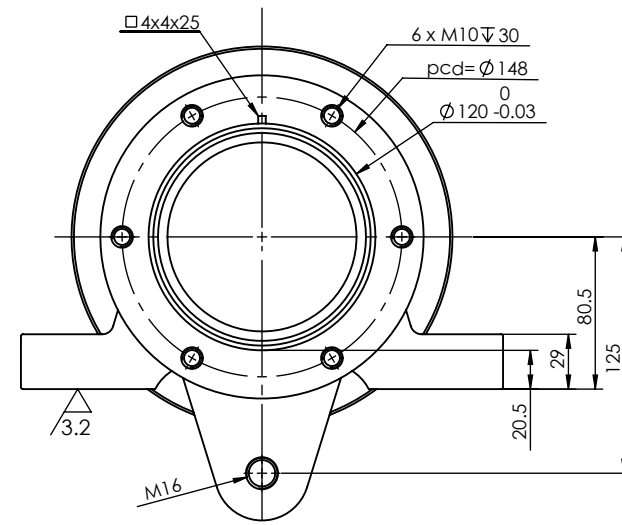

SECTION C-C

VIEW A

VIEW B

VIEW B

GENERELKAR WWW.GENERELKAR.COM	 گروه صنعتی معدنی جنرال کار	VAKILZADEH 021-66801963 66818494	PART NAME: cylinder Mixer 1500		SCALE : 1:4	SIZE A4
			DATE 91/9/29	MATERIAL : GG25 (0.6025)	FIRST MATERIAL DIM	END MATERIAL DIM
MACHINED ISO 2768-m	DRAWN CHECKED APPROVED	H.YOSEFI	DATE 91/10/2	DWG NO:	SHEET: 1/1	REV : 2