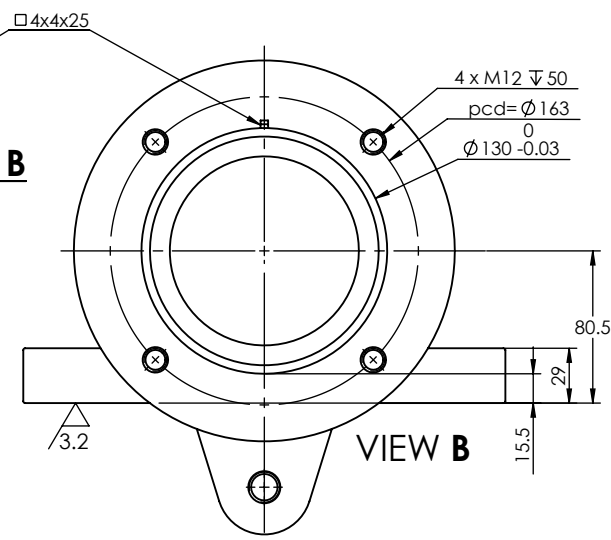

SECTION C-C

VIEW A

VIEW B

VIEW B

GENERELKAR WWW.GENERELKAR.COM	 گروه صنعتی معدنی جنرال کار	VAKILZADEH 021-66801963 66818494	PART NAME: cylinder Mixer 1500		SCALE : 1:4	SIZE A4
			DATE 91/9/29	MATERIAL : GG25 (0.6025)	FIRST MATERIAL DIM	END MATERIAL DIM
MACHINED ISO 2768-m	DRAWN CHECKED APPROVED	H.YOSEFI	DATE 91/10/2	DWG NO:	SHEET: 1/1	REV : 2