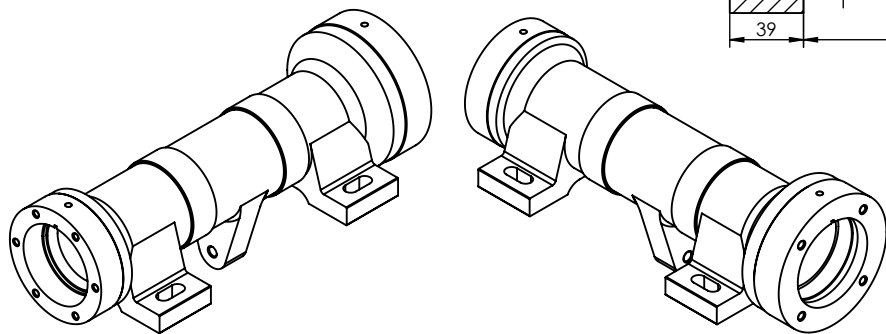

SECTION C-C

VIEW A

VIEW B

VIEW B

GENERELKAR WWW.GENERELKAR.COM	 گروه صنعتی معدنی جنرال کار	VAKILZADEH 021-66801963 66818494	PART NAME: cylinder Mixer 1500		SCALE : 1:4	SIZE A4
			DATE 91/9/29	MATERIAL : GG25 (0.6025)	FIRST MATERIAL DIM	END MATERIAL DIM
MACHINED ISO 2768-m	DRAWN CHECKED APPROVED	H.YOSEFI	DATE 91/10/2	DWG NO:	SHEET: 1/1	REV : 2